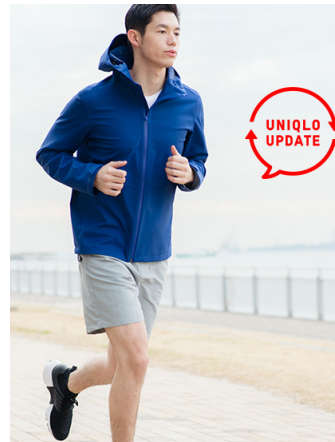

KO SNYDER

コウ・スナイダー

Height : 183 Chest : 94 Waist : 76 Hips : 97 Shoes : 26.5

TENT SENT
ENTERTAINMENT

M : otoiawase@tentsententertainment.com
T : 03-6712-6109